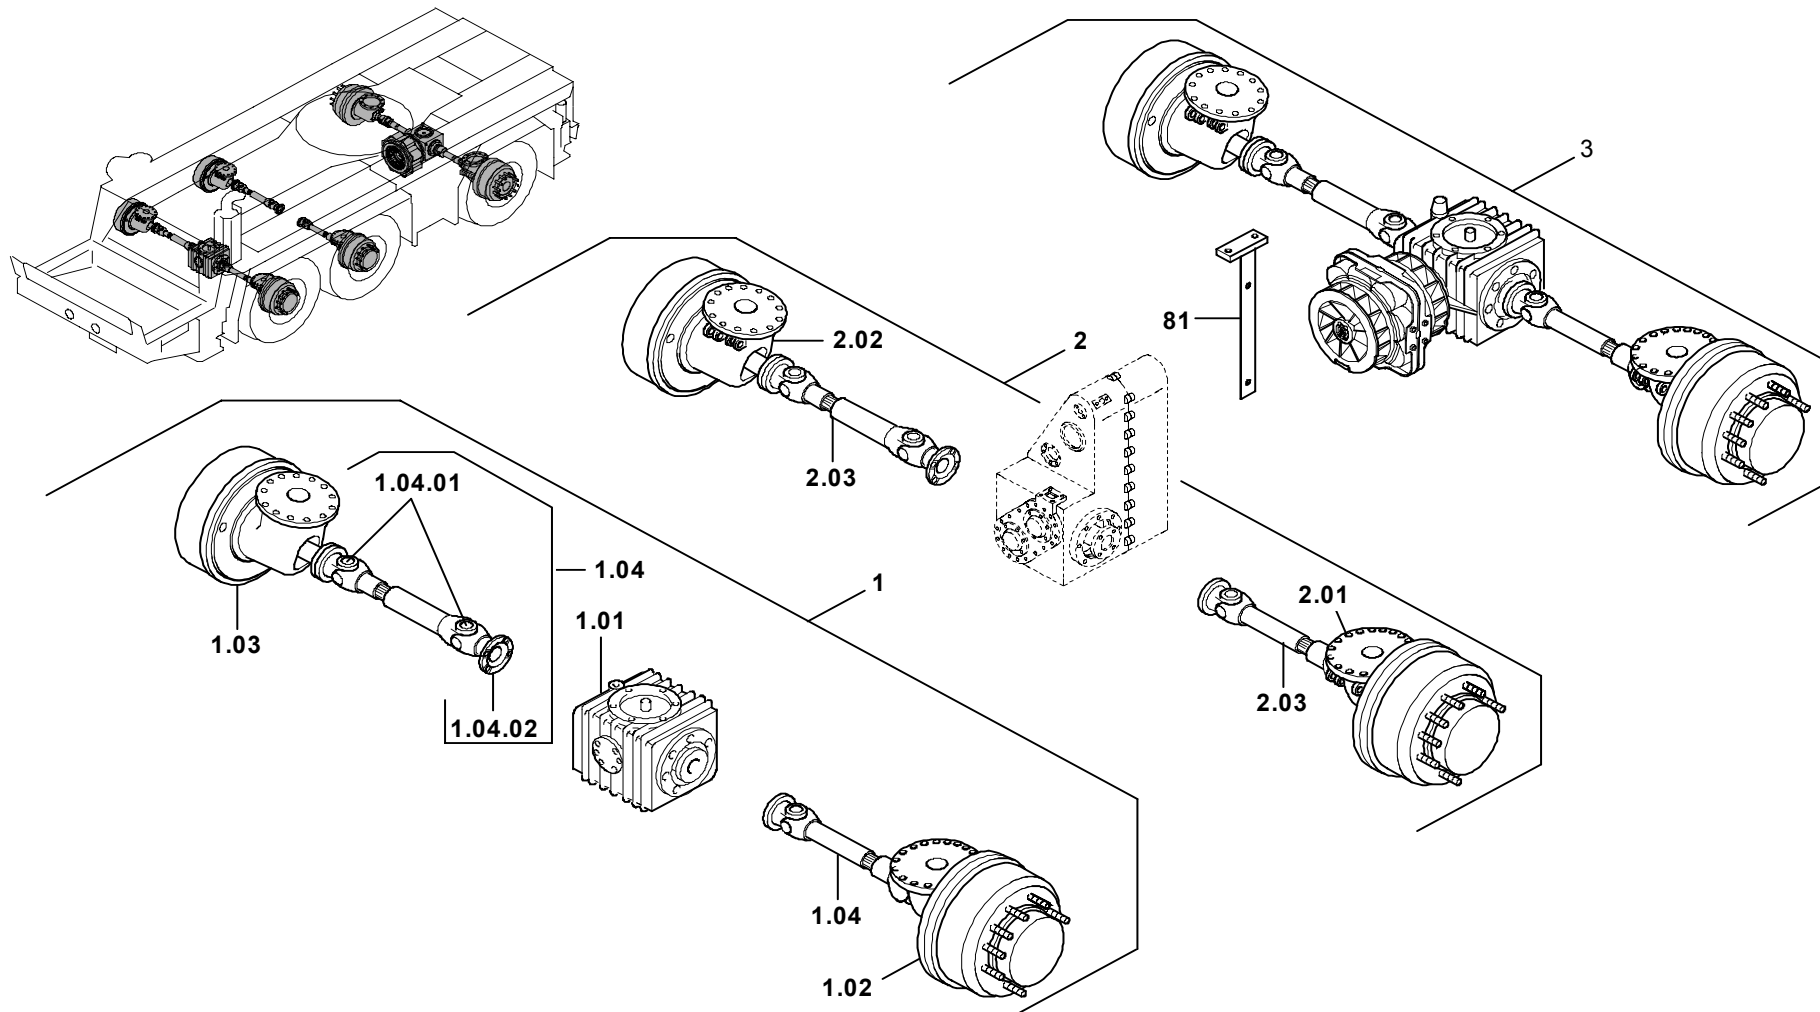

**GROVE**

ACHSANBAU 6 X 6 (TELMA)  
 AXLE ATTACHMENT 6 X 6 (TELMA)

BILDTAFEL  
 PICTORIAL DISPLAY

GMK 3050  
 BE 511  
 G 061

07.04

3056710-ETL D

1/6

**GROVE**

ACHSANBAU 6 X 6 (TELMA)  
 AXLE ATTACHMENT 6 X 6 (TELMA)

BILDТАFЕL  
 PICTORIAL DISPLAY

**GMK 3050**  
**BE 511**  
**G 061**

07.04

**3056710-ETL D**

2/6

**GROVE**

ACHSANBAU 6 X 6 (TELMA)  
 AXLE ATTACHMENT 6 X 6 (TELMA)

07.04

**3056710-ETL D**

4/6

**GMK 3050**  
**BE 511**  
**G 061**

**GROVE**

ACHSANBAU 6 X 6 (TELMA)  
 AXLE ATTACHMENT 6 X 6 (TELMA)

BILDTAFEL  
 PICTORIAL DISPLAY

**GMK 3050**  
**BE 511**  
**G 061**

07.04

**3056710-ETL D**

5/6

**GROVE**

ACHSANBAU 6 X 6 (TELMA)  
 AXLE ATTACHMENT 6 X 6 (TELMA)

BILDTADEL  
 PICTORIAL DISPLAY

07.04

**3056710-ETL D**